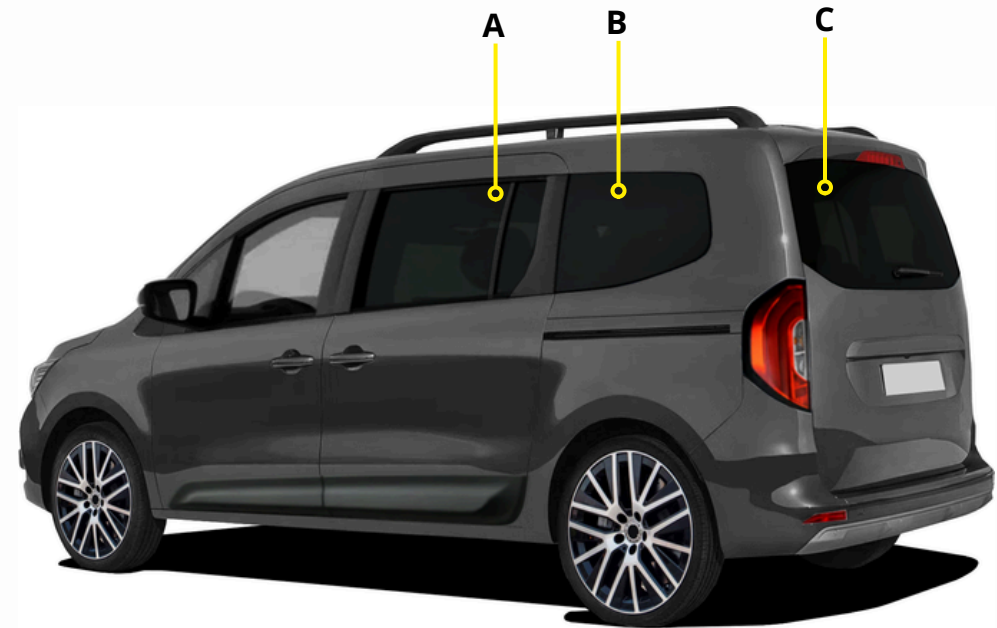

MONTAGEANLEITUNG

sun-10494abc · Mercedes T-Klasse Citan L2 Langversion 2023-

DE: Montageanleitung

MT: Istruzzjonijiet għall-assemblaġġ

EN: Installation instructions

NL: Montagehandleiding

DK: Installationsvejledning til

PL: Instrukcje montażu

EE: Paigaldusjuhised

PT: Instruções de montagem

FI: Paigaldusjuhised

RO: Instrucțiuni de asamblare

FR: Instructions de montage

SE: Monteringsanvisningar

GR: Οδηγίες συναρμολόγησης

SK: Návod na montáž

IE: Treoracha tionóil

SI: Navodila za sestavljanje

IT: Istruzioni di montaggio

ES: Instrucciones de montaje

HR: Upute za sastavljanje

CZ: Návod k montáži

LV: Montāžas instrukcija

HU: Összeszerelési útmutató

LT: Surinkimo instrukcijos

BG: Инструкции за сглобяване