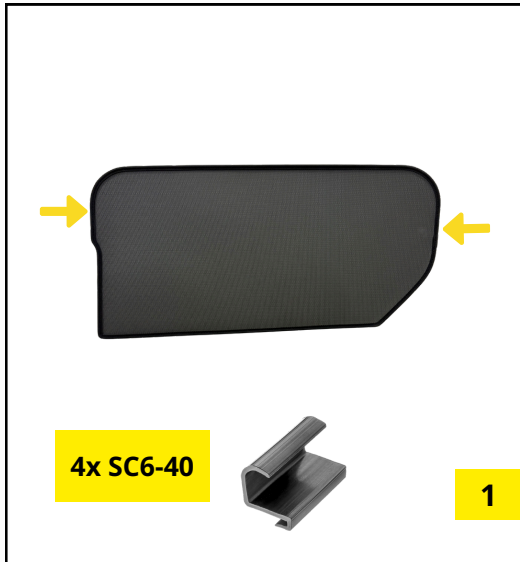

4x SC8-20

1x

MONTAGEANLEITUNG

sun-10494abc · Mercedes T-Klasse Citan L2 Langversion 2023-

MONTAGEANLEITUNG

sun-10494abc · Mercedes T-Klasse Citan L2 Langversion 2023-

MONTAGEANLEITUNG

sun-10494abc · Mercedes T-Klasse Citan L2 Langversion 2023-